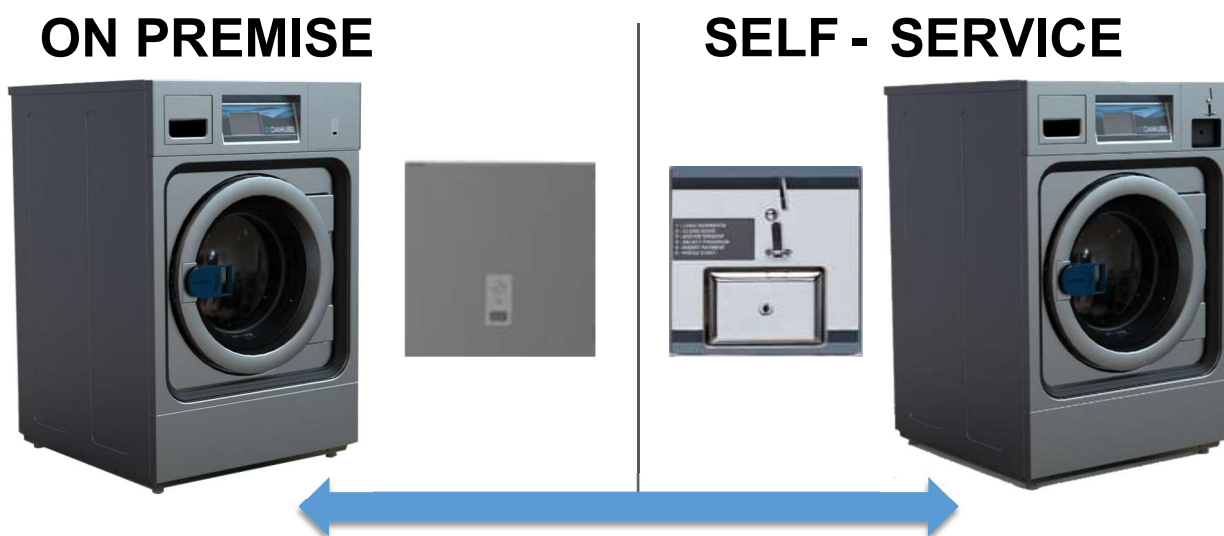

Bij Goud Laundry Solutions kunt ervoor kiezen om de machines die bedoeld zijn voor self-service te laten werken met een speciale token, euro-inworp van 2 euro tot 10 eurocent of door middel van een centraal betaalsysteem of heeft u liever op iedere machine een contactloos betaalsysteem.

De systemen met munt of token worden met een geïntegreerd kluis systeem geleverd.