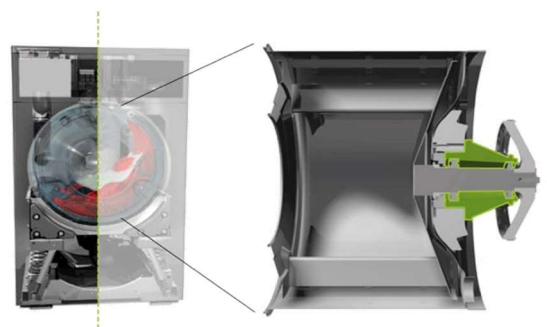

De nieuwste poederdoseerbak met vier compartimenten dat eenvoudig is te reinigen.

Het volledige systeem in de machine voldoet volledig aan de WRAS certificering.

De machine is tevens standaard voorzien van maar liefst 8 zeep-doserings signalen voor het aansturen van zeeppompen. Per signaal kan een tijd worden ingesteld en een vertragingstijd.

Het is als optie mogelijk om totaal 14 zeepsignalen aan te sturen.

De professionele wasmachines zijn voorzien van een frequentiebesturing die continue de balans van de machine monitort hierdoor wordt een eventuele onbalans van het wasgoed sneller gemeten en zal de machine dit proberen te corrigeren.

Ook door deze techniek zal de machine sneller klaar zijn met zijn programma en het beste resultaat geven.