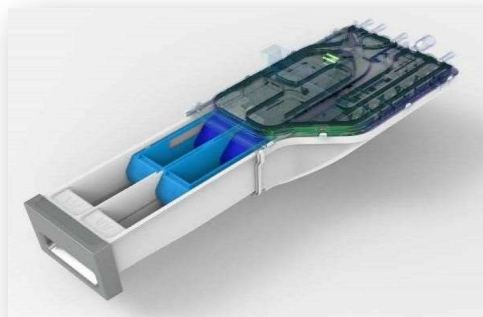

Zeepdoseersysteem poeder of volautomatisch met zeepdoseringspompen: