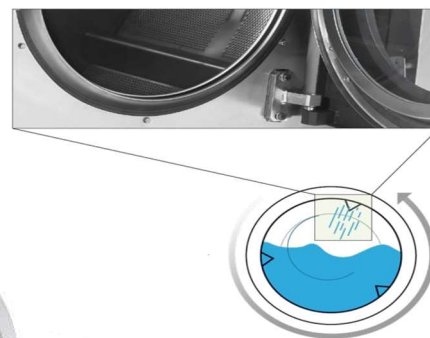

Optimale consumptie

De machines zijn standaard voorzien van een functie waarbij u het gewicht van de belading kan ingeven. Hierdoor zal de machine automatisch zijn water, en / of zeepdosering aanpassen.

Ook dit bespaart u tijd, energie en zeepverbruik.