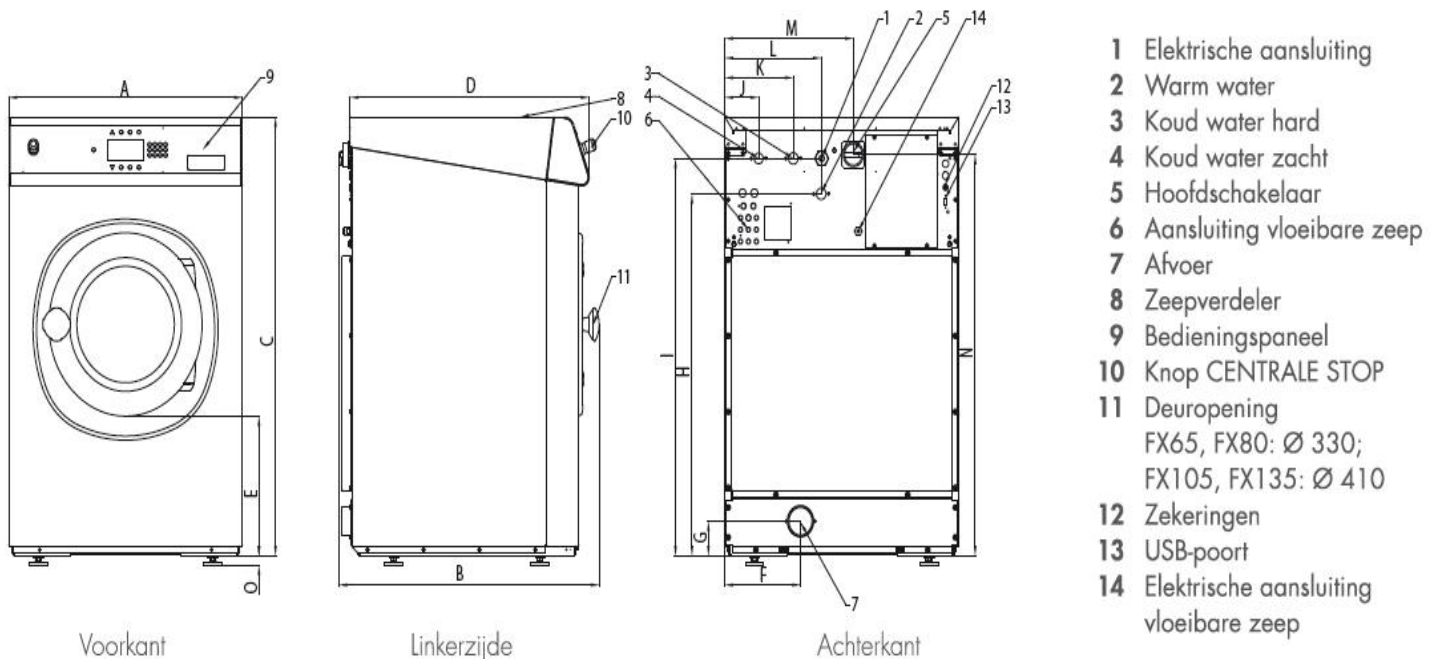

Industriële bedrijfswasmachine merk Unimac type UY 065 – UY135

MAATVOERING MACHINE: